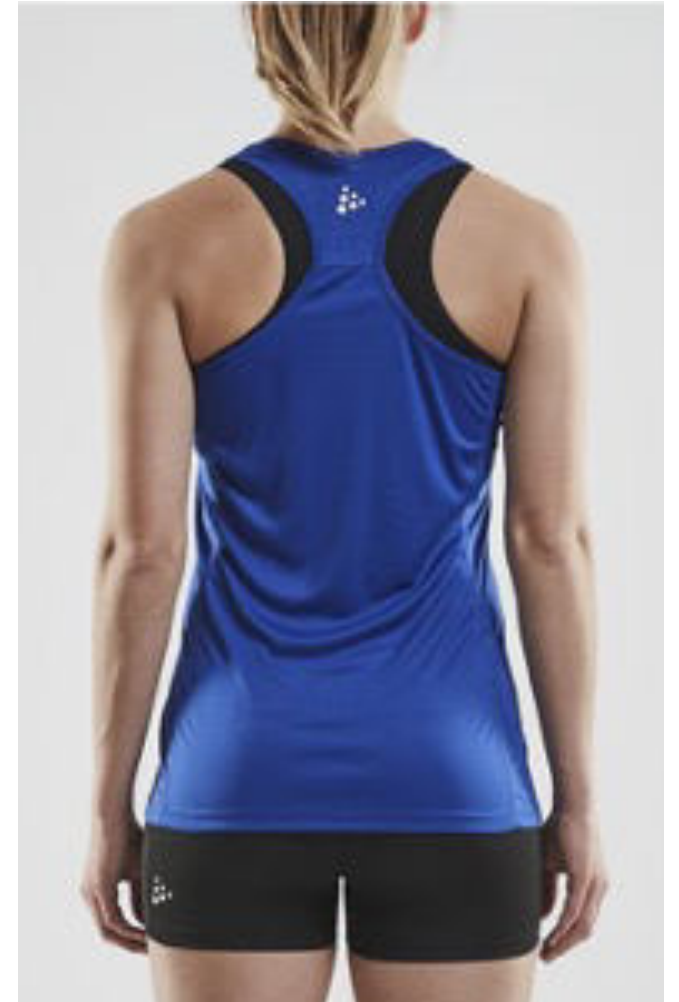

TRÄGER SHIRT DAMEN

Grösse: Damen XS-XXL
Stofftyp: Polyester